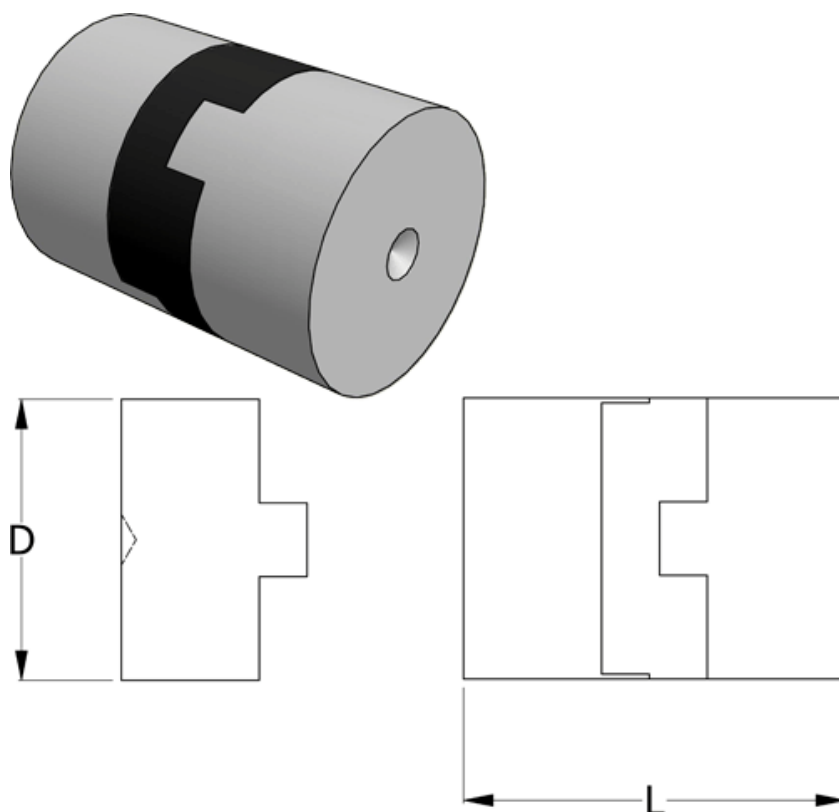

Varenummer: 3321231130000  
Beskrivelse: Oldham koblingsnav 231.13.00.00  
med uboret nav

## Mål

D = 12.7

L = 15.9

Moment  
(Nm) = 0.5

Note = Overnævnte varenr. er kun for et koblingsnav. Der går 2 koblingsnav og 1 element til  
1 komplet kobling